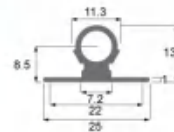

黑色

金色

规格: 1.60m/2.10m/2.50m/2.80m
 材质: 铝合金
 规格: 2.8米 (2.8-2.4门板)
 2.4米 (2.4-2.0门板)
 2.0米 (2.0-1.6门板)

DJ2701

DJ2702

DJ2703

黑色

金色