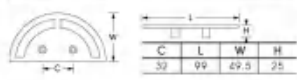

DJ16801

DJ16802

DJ16803

DJ16804

DJ16805

DJ16901

DJ16902

DJ16903

DJ16904