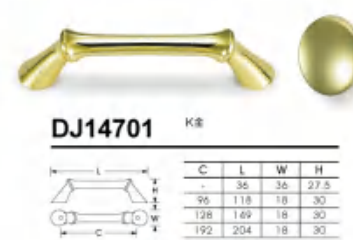

DJ14801 K金拉环

C	L	W	H
96	130	20	25
128	161	22	25

DJ14803 K金拉环

C	L	W	H
96	107	12	22
128	139	12	22

DJ14805 K金拉环

C	L	W	H
96	108	13	24
128	132	13.5	25

DJ14807 珍珠金

C	L	W	H
-	32.5	32.5	25
96	115	12	32
128	146	15	33
192	210	15	33

DJ14809 白金+沙金

C	L	W	H
64	105	15	23
96	142	22	24
128	174	23	25

DJ14811 白金

C	L	W	H
-	34	34	21

DJ14812 白金

C	L	W	H
-	60	32	15

DJ14802 K金拉环

C	L	W	H
96	135	20	25
128	170	22	25

DJ14804 K金拉环

C	L	W	H
96	109	13	25
128	141	13	25

DJ14806 K金拉环

C	L	W	H
96	108	13	25
128	141	13	25

DJ14808 珍珠金

C	L	W	H
96	124	18	24
128	157	18.5	25

DJ14810 白金+沙金

C	L	W	H
96	137		21.5
128	168		22

DJ14813 K金

C	L	W	H
5	25	25	20
L	32	32	23

DJ14901 K金

C	L	W	H
-	39	18.5	25
96	105.5	14	24
128	138.5	15.5	24.5

DJ14903 K金

C	L	W	H
5	154	25	25
L	220	28	25

DJ14905 K金

C	L	W	H
96	117	18	27
128	153	19	27

DJ14907 K金

C	L	W	H
96	134	21	24
128	168	21	24

DJ14909 K金

C	L	W	H
96	130	21	27
128	162	23	27

DJ14902 K金

C	L	W	H
-	31	31	25
96	140	25	25
128	173	25	25

DJ14904 K金

C	L	W	H
5	124	24	18
L	170	28	22

DJ14906 K金

C	L	W	H
96	127	20	26
128	159	20	26

DJ14908 K金

C	L	W	H
64	112	19	21
96	147	20	21
128	184	20	21

DJ14910 K金

C	L	W	H
64	95	45	17
96	127	50	17