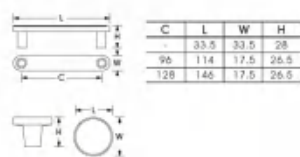

DJ4401

DJ4402

DJ4403

DJ4501

DJ4502

DJ4503

DJ4504

DJ4505