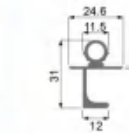

黑色

金色

规格: 1.60m/2.10m/2.50m/2.80m
 材质: 铝合金
 规格: 2.8米 (2.8-2.4门板)
 2.4米 (2.4-2.0门板)
 2.0米 (2.0-1.6门板)

DJ2701

DJ2702

DJ2703

黑色

金色