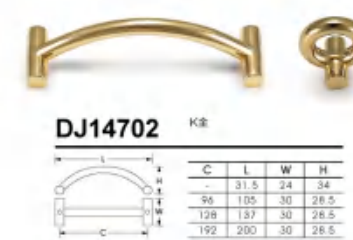

DJ14801 K金拉环

C	L	W	H
96	130	20	25
128	161	22	25

DJ14803 K金拉环

C	L	W	H
96	107	12	22
128	139	12	22

DJ14805 K金拉环

C	L	W	H
96	108	13	24
128	132	13.5	25

DJ14807 珍珠金

C	L	W	H
-	32.5	32.5	25
96	115	12	32
128	146	15	33
192	210	15	33

DJ14809 白金+沙金

C	L	W	H
64	105	15	23
96	142	22	24
128	174	23	25

DJ14811 白金

C	L	W	H
-	34	34	21

DJ14812 白金

C	L	W	H
-	60	32	15

DJ14802 K金拉环

C	L	W	H
96	135	20	25
128	170	22	25

DJ14804 K金拉环

C	L	W	H
96	109	13	25
128	141	13	25

DJ14806 K金拉环

C	L	W	H
96	108	13	25
128	141	13	25

DJ14808 珍珠金

C	L	W	H
96	124	18	24
128	157	18.5	25

DJ14810 白金+沙金

C	L	W	H
96	137		21.5
128	168		22

DJ14813 K金

C	L	W	H
5	25	25	20
L	32	32	23

DJ14901 K金

C	L	W	H
-	39	18.5	25
96	105.5	14	24
128	138.5	15.5	24.5

DJ14903 K金

C	L	W	H
5	154	25	25
L	220	28	25

DJ14905 K金

C	L	W	H
96	117	18	27
128	153	19	27

DJ14907 K金

C	L	W	H
96	134	21	24
128	168	21	24

DJ14909 K金

C	L	W	H
96	130	21	27
128	162	23	27

DJ14902 K金

C	L	W	H
-	31	31	25
96	140	25	25
128	173	25	25

DJ14904 K金

C	L	W	H
5	124	24	18
L	170	28	22

DJ14906 K金

C	L	W	H
96	127	20	26
128	159	20	26

DJ14908 K金

C	L	W	H
64	112	19	21
96	147	20	21
128	184	20	21

DJ14910 K金

C	L	W	H
64	95	45	17
96	127	50	17