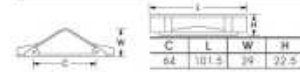

DJ7201

DJ7203

DJ7204

DJ7205

DJ7206

DJ7301

DJ7302

DJ7303

DJ7304